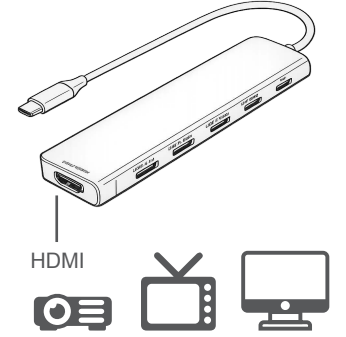

6'sı 1 arada USB-C Hub
HDMI, USB-A 3.1 ve USB-C 3.1 DATA
ve HIZLI ŞARJ ve 100W USB-C PD
Kolay Kurulum Klavuzu

1

2

3

 <https://dlink-me.com/supporttr/>

 <https://dlink-me.com/supporttr//DUB-C106>