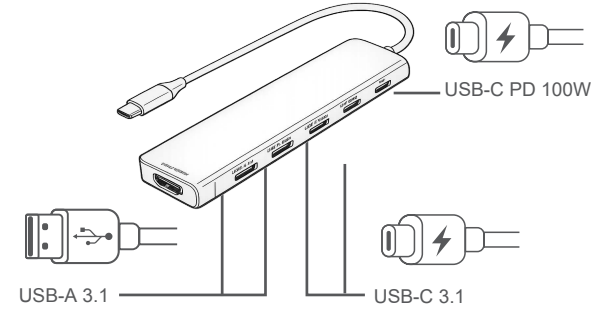

6'sı 1 arada USB-C Hub
HDMI, USB-A 3.1 ve USB-C 3.1 DATA
ve HIZLI ŞARJ ve 100W USB-C PD
Kolay Kurulum Klavuzu

1

2

3

 <https://dlink-me.com/supporttr/>

 <https://dlink-me.com/supporttr//DUB-C106>