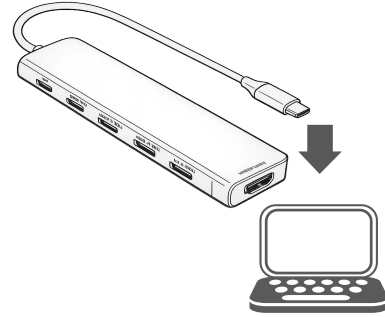

6'sı 1 arada USB-C Hub
HDMI, USB-A 3.1 ve USB-C 3.1 DATA
ve HIZLI ŞARJ ve 100W USB-C PD
Kolay Kurulum Klavuzu

1

2

3

 <https://dlink-me.com/supporttr/>

 <https://dlink-me.com/supporttr//DUB-C106>